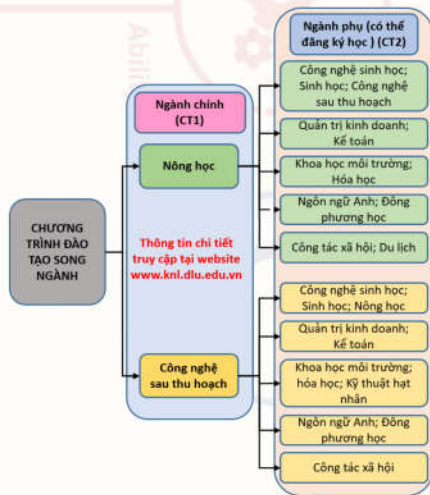

ĐỊNH HƯỚNG ĐÀO TẠO SONG NGÀNH

Khoa Nông Lâm

Tòa nhà A5, 01 Phù Đổng Thiên Vương, Đà Lạt, Lâm Đồng

☎ 0263 3834 051

✉ khoanonglam@dlu.edu.vn

designed by Khoa Hoang