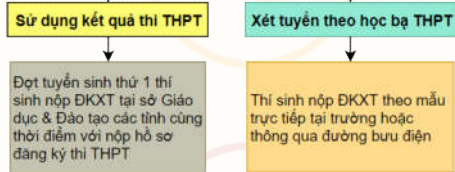

THÔNG TIN TUYỂN SINH

Tên ngành	Mã ngành	Tổ hợp môn xét tuyển	Chi tiêu (THPT)	Chi tiêu (Học bạ lớp 12)
Công nghệ sau thu hoạch	7540104	A00, B00, D08, D90	40	40
Nông học	7620109	B00, D07, D08, D90	40	40

NHẬN ĐĂNG KÝ XÉT TUYỂN